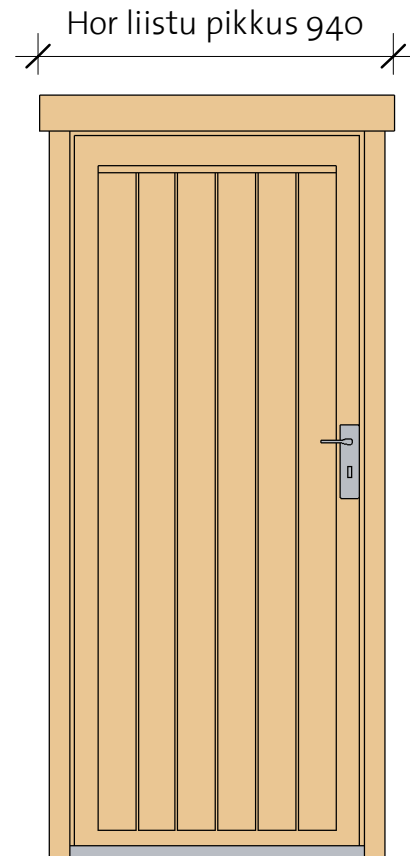

Basic doors 28

Basic door 2, wood right

VIKTRÄ

Parem / Vaade väljast

Parem / Vaade seest

- Lengi sügavus 28 mm
- Materjal - liimpuit, kuusk
- Piirdelauad kahel pool
- Külgmised piirdelauad lengi alumise servaga tasa
- Avaneb väljapoole
- Mantel uks

- Polthinged
- Lukustatav
- Lävepakk roostevabast plekist

Basic door 2, wood

Model	Type	Width	Height
-------	------	-------	--------

220111

BD2R	Basic door 2, wood right	840	1955
------	--------------------------	-----	------