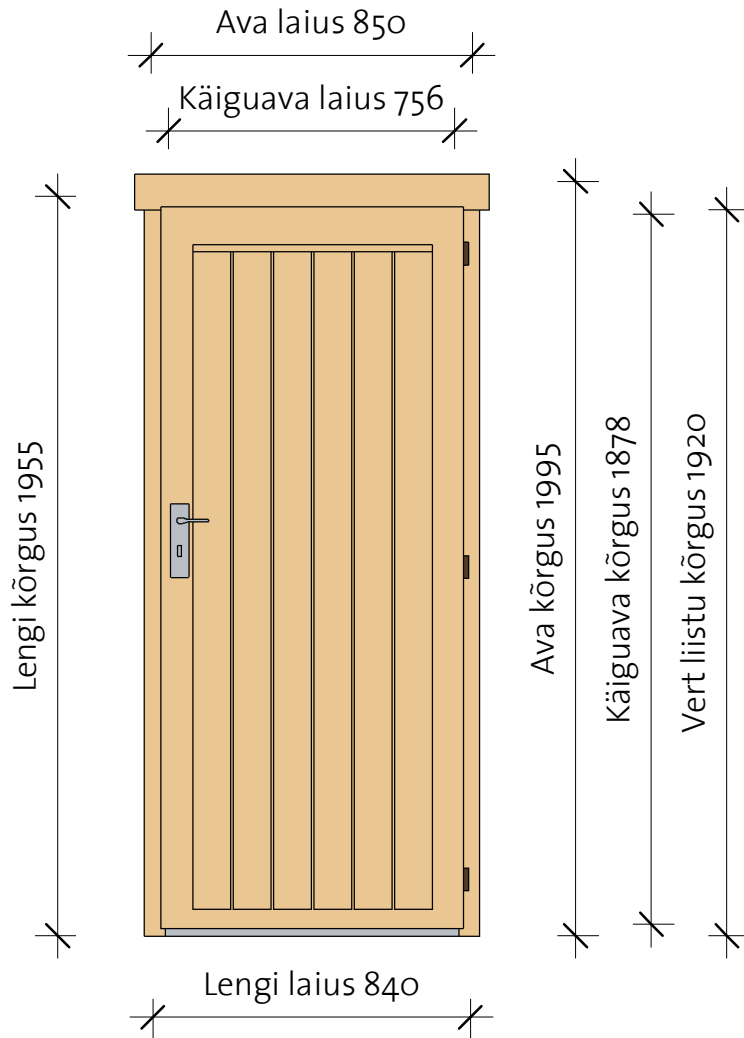

Basic doors 28

Basic door 2, wood right

VIKTRÄ

Parem / Vaade väljast

Parem / Vaade seest

- Lengi sügavus 28 mm
- Materjal - liimpuit, kuusk
- Piirdelauad kahel pool
- Külgmised piirdelauad lengi alumise servaga tasa
- Avaneb väljapoole
- Mantel uks

- Polthinged
- Lukustatav
- Lävepakk roostevabast plekist

Basic door 2, wood

Model	Type	Width	Height
-------	------	-------	--------

220111

BD2R	Basic door 2, wood right	840	1955
------	--------------------------	-----	------